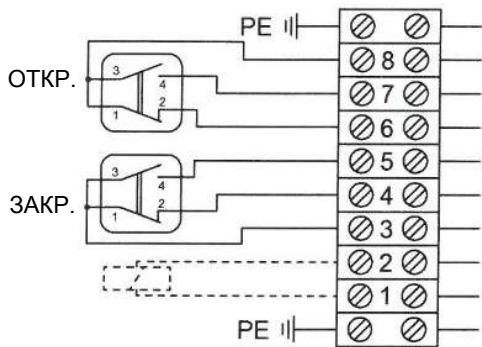

## 9.2 План клемм зонда

## 9.3 Схема клемм соединительная коробка концевой выключатель

Схема подключения показывает коробку концевой выключателя в промежуточном положении. Выключатели не задействованы.

## 9.4 Схема потока