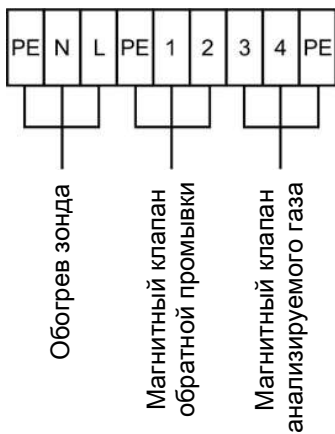

## 9.2 План клемм зонда

## 9.3 Схема клемм соединительная коробка концевой выключатель

Схема подключения показывает коробку концевой выключателя в промежуточном положении. Выключатели не задействованы.

## 9.4 Схема потока